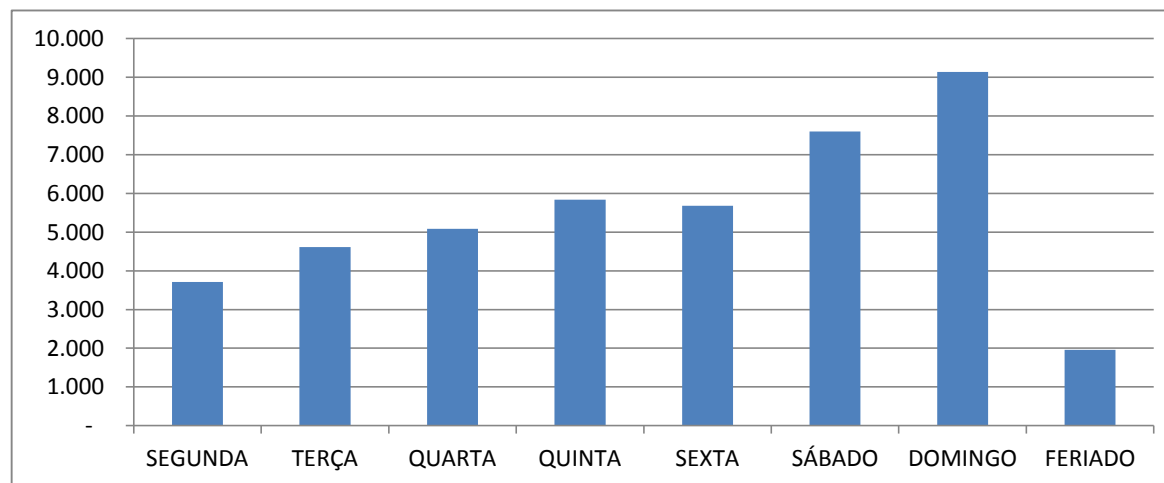

Visitantes Casa Pelé - DIAS DA SEMANA

| MÊS | 2012 | 2013 | JAN | FEV | MAR | ABR | MAI | JUN | JUL | AGO | SET | OUT | NOV | DEZ | TOTAL |
|--------------|--------------|---------------|--------------|------------|------------|--------------|--------------|--------------|--------------|--------------|--------------|------------|--------------|--------------|---------------|
| SEGUNDA | | 2165 | 220 | 74 | 117 | 21 | 144 | 158 | 205 | 131 | 115 | 86 | 114 | 161 | 3.711 |
| TERÇA | 816 | 2030 | 188 | 101 | 41 | 126 | 202 | 159 | 241 | 146 | 199 | 99 | 100 | 169 | 4.617 |
| QUARTA | 1222 | 1744 | 158 | 60 | 72 | 194 | 585 | 227 | 262 | 104 | 96 | 87 | 87 | 187 | 5.085 |
| QUINTA | 1356 | 2804 | 224 | 81 | 78 | 123 | 254 | 89 | 248 | 166 | 96 | 117 | 155 | 47 | 5.838 |
| SEXTA | 1383 | 2520 | 223 | 47 | 86 | 67 | 301 | 217 | 187 | 135 | 97 | 109 | 122 | 189 | 5.683 |
| SÁBADO | 1583 | 3482 | 224 | 122 | 286 | 288 | 243 | 263 | 241 | 283 | 134 | 104 | 162 | 182 | 7.597 |
| DOMINGO | 1956 | 3935 | 395 | 203 | 218 | 314 | 203 | 466 | 370 | 295 | 186 | 137 | 262 | 200 | 9.140 |
| FERIADO | 406 | 836 | 31 | | 81 | 168 | 34 | 123 | | | 106 | 54 | 81 | 40 | 1.960 |
| TOTAL | 8.722 | 19.516 | 1.663 | 688 | 979 | 1.301 | 1.966 | 1.702 | 1.754 | 1.260 | 1.029 | 817 | 1.083 | 1.175 | 43.631 |